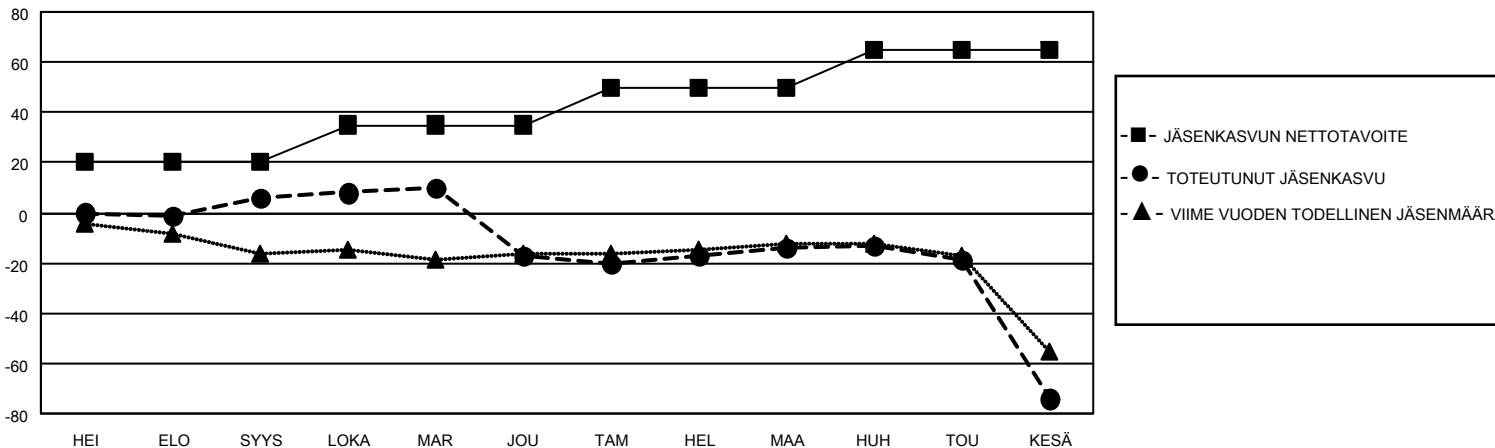

MONTHLY MEMBERSHIP PROGRESS REPORT

SIJAINTI FINLAND

District 107 H

Results as of: 6/30/2023

Klubit				jäsentä			
TULOKSET 2022-2023				TULOKSET 2022-2023			
NELJÄNNES	UUDEN KLUBIN TAVOITE	UUDET KLUBIT	LOPETETUT KLUBIT	NELJÄNNES	JÄSENKASVUN NETTOTAVOITE	TOTEUTUNUT JÄSENKASVU	POISTETUT JÄSENET (mukaan lukien siirrot)
HEI/ELO/SYYS	0	0	0	HEI/ELO/SYYS	20	15	9
LOKA/MAR/JOU	0	0	1	LOKA/MAR/JOU	15	18	40
TAM/HEL/MAA	0	0	1	TAM/HEL/MAA	15	24	17
HUH/TOU/KESÄ	0	0	2	HUH/TOU/KESÄ	15	38	73

TAVOITTEET JA UUDET KLUBIT, KUMULATIIVINEN

TAVOITTEET JA JÄSENET, KUMULATIIVINEN

LAKKAUTETUT KLUBIT: 4

ERONNEET JÄSENET

KUOLLUT	14
KLUBI LAKKAUTETTU MUU	16
YHTEENSÄ	109
YHTEENSÄ	139

30 CLUBS OF 45 LISÄNNYT YHDEN TAI USEAMMAN UUTTA JÄSENTÄ