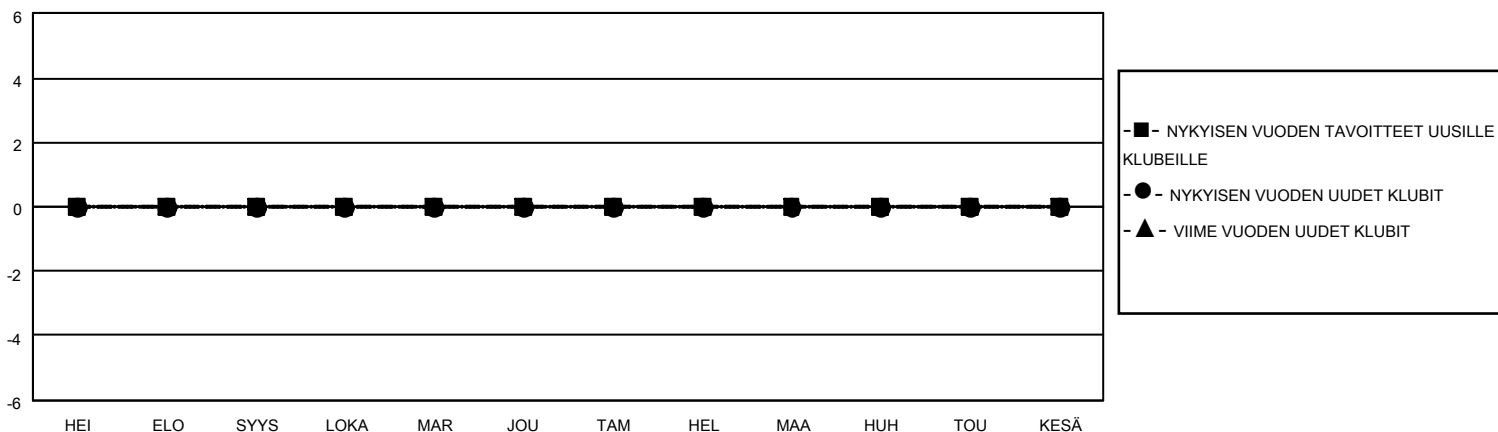

MONTHLY MEMBERSHIP PROGRESS REPORT

SIJAINTI FINLAND

District 107 H

Results as of: 6/30/2023

Klubit				jäsentä			
TULOKSET 2022-2023				TULOKSET 2022-2023			
NELJÄNNES	UUDEN KLUBIN TAVOITE	UUDET KLUBIT	LOPETETUT KLUBIT	NELJÄNNES	JÄSENKASVUN NETTOTAVOITE	TOTEUTUNUT JÄSENKASVU	POISTETUT JÄSENET (mukaan lukien siirrot)
HEI/ELO/SYYS	0	0	0	HEI/ELO/SYYS	20	15	9
LOKA/MAR/JOU	0	0	1	LOKA/MAR/JOU	15	18	40
TAM/HEL/MAA	0	0	1	TAM/HEL/MAA	15	24	17
HUH/TOU/KESÄ	0	0	2	HUH/TOU/KESÄ	15	38	73

TAVOITTEET JA UUDET KLUBIT, KUMULATIIVINEN